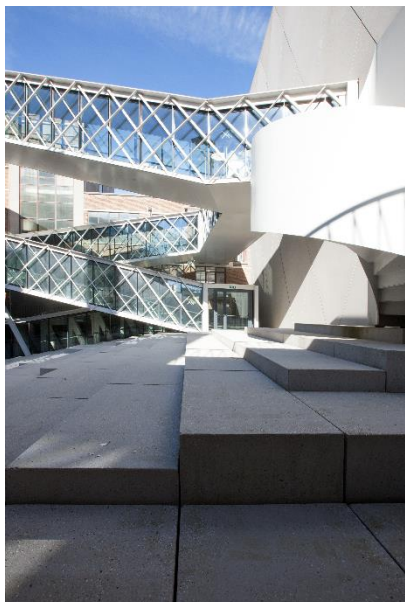

INFO FICHE

cultuurcentrum
DE GROTE POST
oostende

AMFITHEATER

© Philippe van Gelooven

ALGEMEEN

Het amfitheater is het binnenplein en het architecturale hart van het Cultuurcentrum. Deze buitenruimte kan vele doeleinden dienen en was al meermaals het podium voor fotoshoots en filmopnames.

Mogelijke functies: voorstellingen, buitenactiviteiten, fotoshoots

AFMETINGEN

- Lengte scène: 19m
- Breedte scène: 6m

ANDERE

- Verduisterbaar: Nee
- Elektriciteit: 240V en 380V(63A)
- Wifi: Ja

CAPACITEIT

Opstelling	Theater 
Aantal	Max. 300