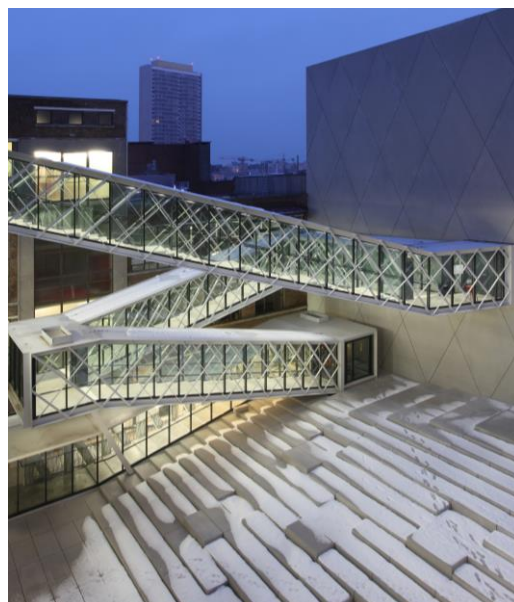

INFO FICHE

cultuurcentrum
DE GROTE POST
oostende

AMFITHEATER

© Philippe van Gelooven

ALGEMEEN

Het amfitheater is het binnenplein en het architecturale hart van het Cultuurcentrum. Deze buitenruimte kan vele doeleinden dienen en was al meermaals het podium voor fotoshoots en filmopnames.

Mogelijke functies: voorstellingen, buitenactiviteiten, fotoshoots

AFMETINGEN

- Lengte scène: 19m
- Breedte scène: 6m

ANDERE

- Verduisterbaar: Nee
- Elektriciteit: 240V en 380V(63A)
- Wifi: Ja

CAPACITEIT

Opstelling	Theater 
Aantal	Max. 300